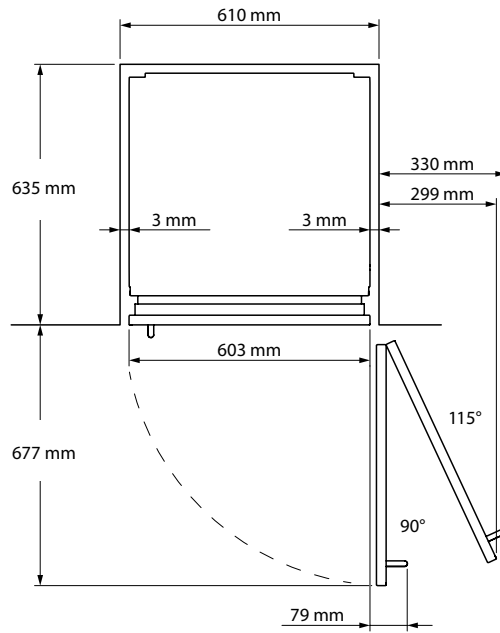

Gaggenau

**RW414364**

**RW466364**

**RW414304**

**RW466304**

$a \geq 30 \text{ mm}$

$16 \text{ mm} \leq b < 160 \text{ mm}$

$b \geq 160 \text{ mm}$

**A**

4x15			6x
5x60			4x
6x31			4x

M5x16			28x
-------	--	--	-----

**B**

4x15			8x
------	--	--	----

**C**

4x15			32x
4x15			2x

**D**

- A
- B
- C
- D

- A
- B
- C
- D

A  
B  
C  
D

- A
- B
- C
- D

A  
B  
C  
D

A  
B  
C  
D

4x15			18" (457 mm) min. 6x
			24" (610 mm) min. 6x

- A
- B
- C
- D