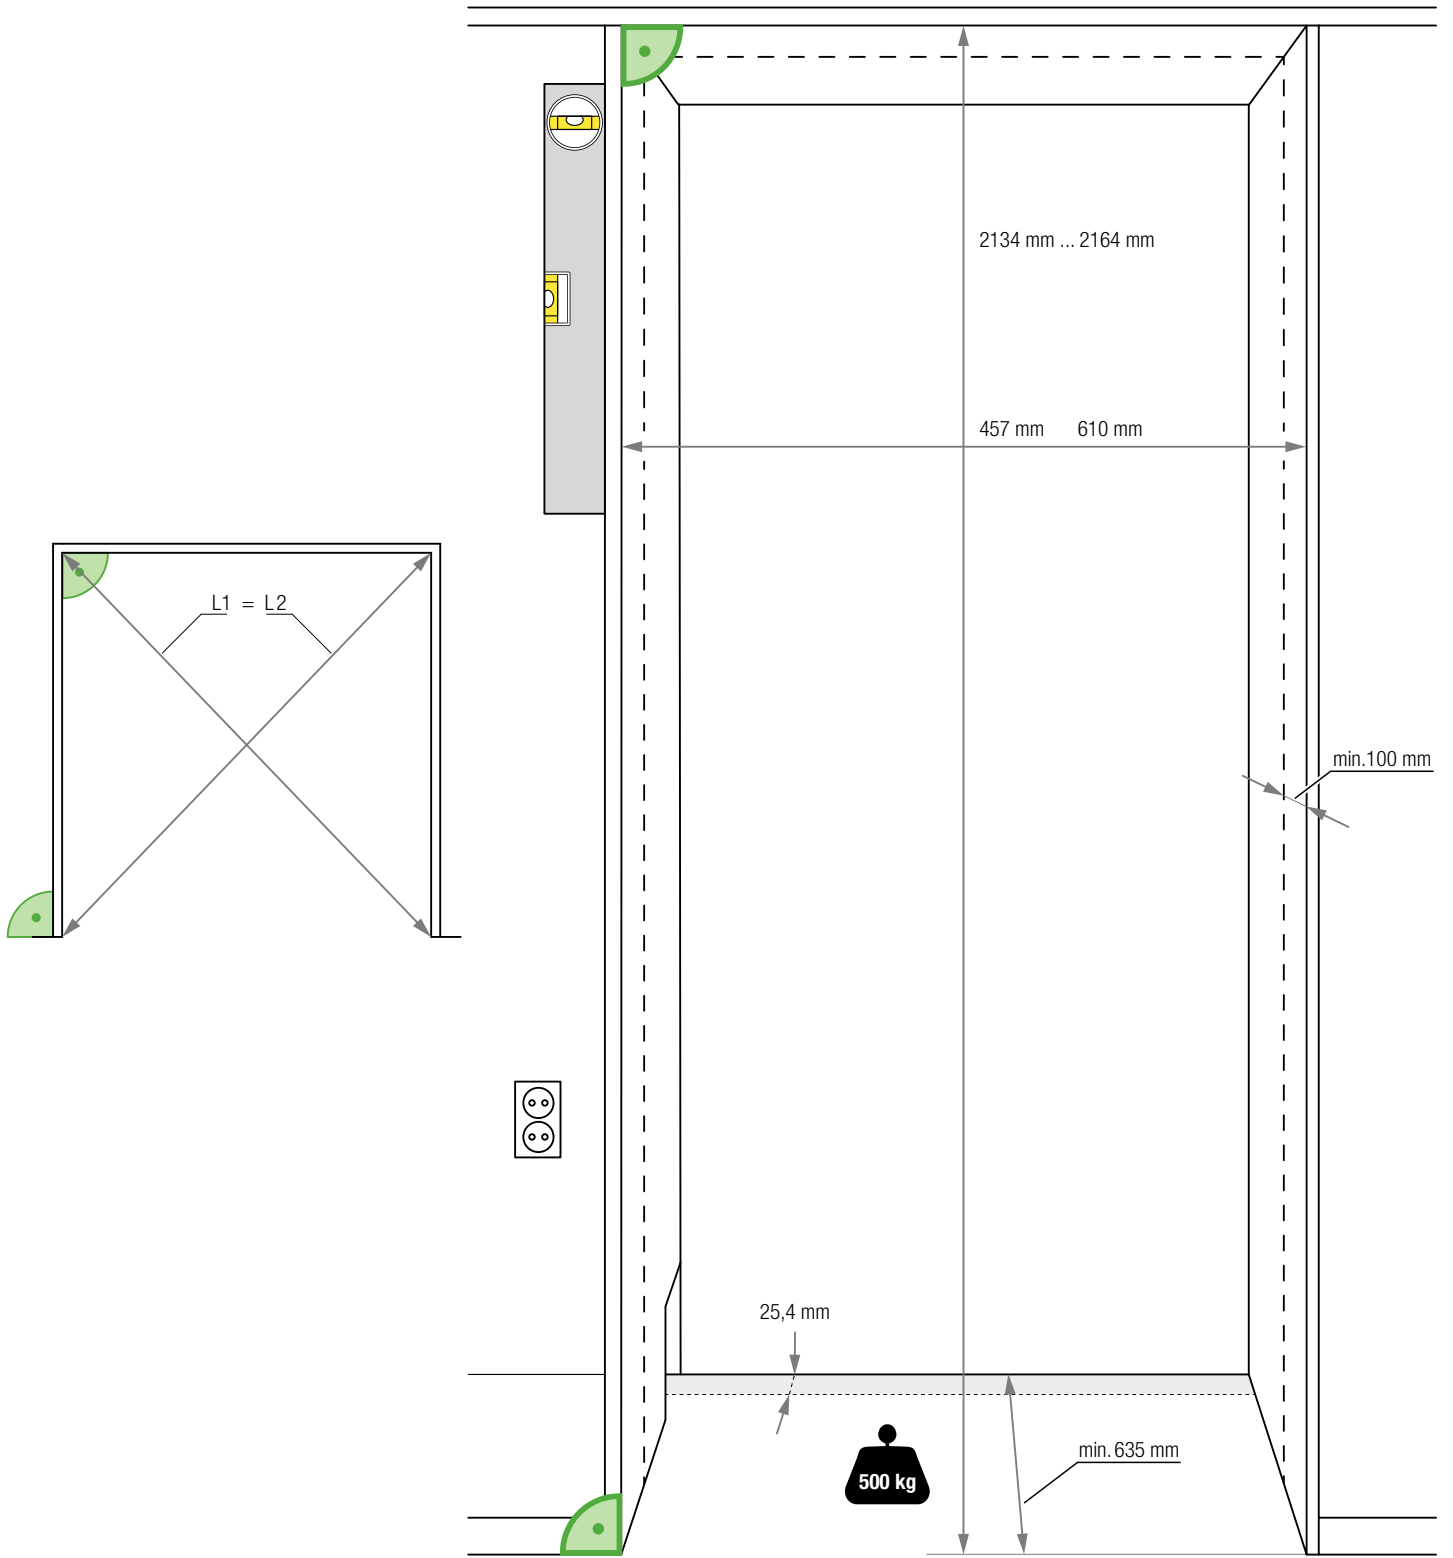

Gaggenau

**RW414364**

**RW466364**

**RW414304**

**RW466304**

$a \geq 30 \text{ mm}$

$16 \text{ mm} \leq b < 160 \text{ mm}$

$b \geq 160 \text{ mm}$

**A**

4x15			6x
5x60			4x
6x31			4x

M5x16			28x
-------	--	--	-----

**B**

4x15			8x
------	--	--	----

**C**

4x15			32x
4x15			2x

**D**