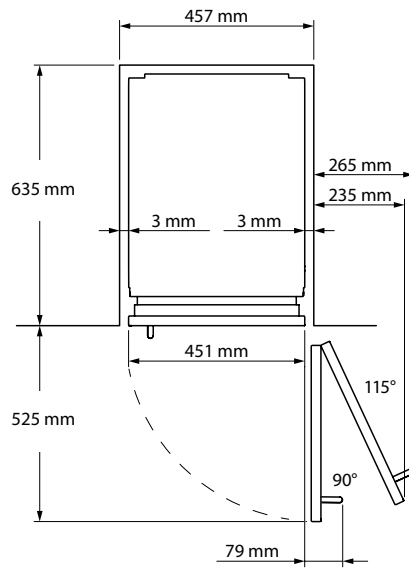

Gaggenau

**RW414364**

**RW466364**

**RW414304**

**RW466304**

$a \geq 30 \text{ mm}$

$16 \text{ mm} \leq b < 160 \text{ mm}$

$b \geq 160 \text{ mm}$

**A**

4x15			6x
5x60			4x
6x31			4x

M5x16			28x
-------	--	--	-----

**B**

4x15			8x
------	--	--	----

**C**

4x15			32x
4x15			2x

**D**

- A
- B
- C
- D

- A
- B
- C
- D

A  
B  
C  
D

- A
- B
- C
- D

A  
B  
C  
D

A  
B  
C  
D

4x15			18" (457 mm) min. 6x
			24" (610 mm) min. 6x

- A
- B
- C
- D