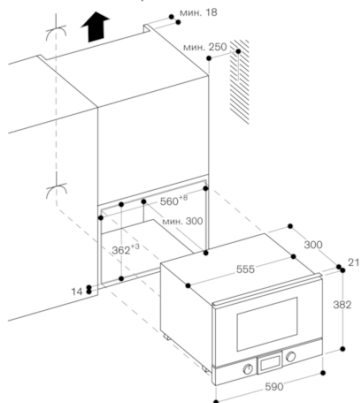

ВМР224130
Микроволновая печь серии 200
Окраска стекла, цвет Gaggenau
серебристый
Ширина 60 см
Дверь навешивается справа
Панель управления снизу
Изготовлено 2019-07-11
Страница 2

Монтаж в навесной шкаф